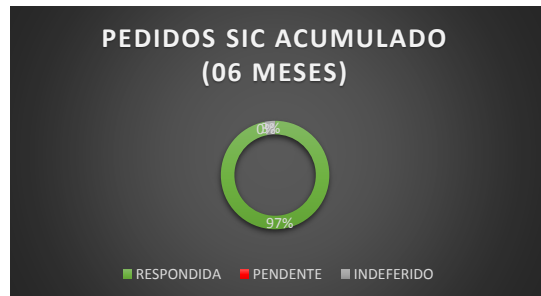

TOTAL DE SOLICITAÇÕES: **32**