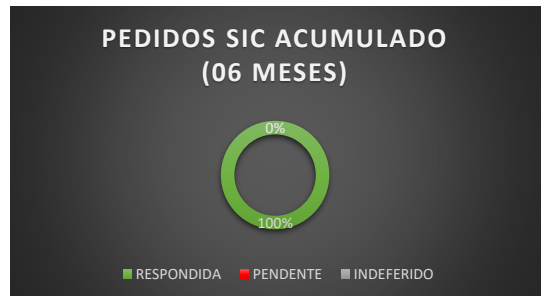

TOTAL DE SOLICITAÇÕES: **21**